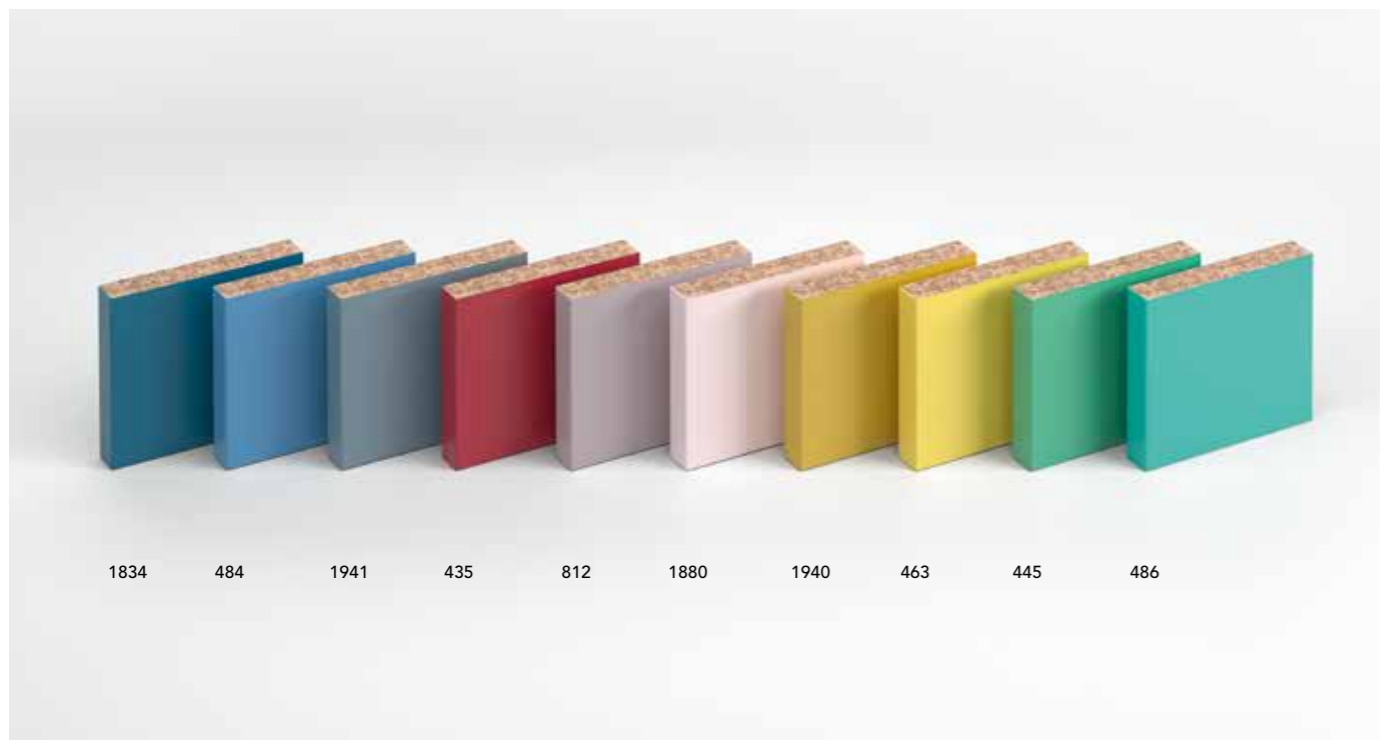

1834   484   1941   435   812   1880   1940   463   445   486

Série HPL Colours
Épaisseur: 0,9 mm
Finition: Six
Serie HPL Colours
Dicke: 0,9 mm
Oberfläche: Sechs

1834. Circé
484. Saphir bleu
1941. Cadaques
435. Rouge antique
821. Rose violet
1880. Poudre
1940. Inde
463. Jaune Pom-Pom
445. Vert clair
486. Bleu lac

Série HPL bois clair / foncé
Épaisseur: 0,9 mm
Finition: Divers
HPL Woods Serie Hell / Dunkel
Dicke: 0,9 mm
Oberfläche: Sei

670. Chêne antique
679. Pin Varaita
619. Érable gris
1960. Phoenix Isis
673. Chêne miel
386. Chêne National
639. Orme de montagne
680. Pin de Suse
1961. Aurora Norvège
1612. Teck de Sumatra