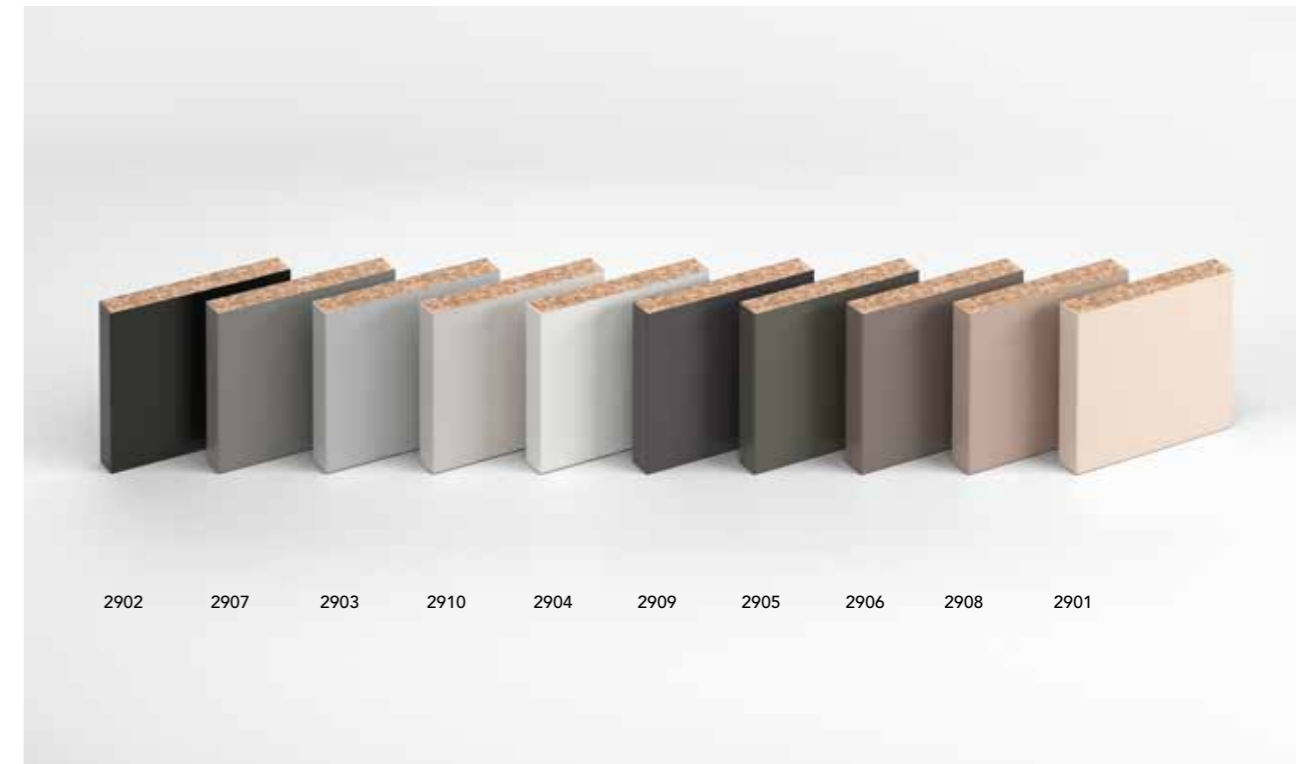

2902   2907   2903   2910   2904   2909   2905   2906   2908   2901