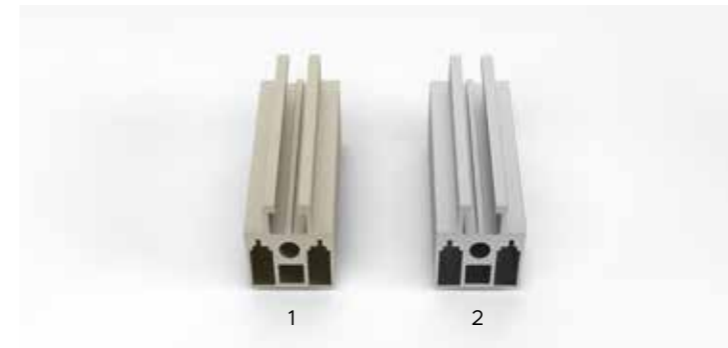

PROFIL

1. Champagne
2. Argent
3. Peinture en couleurs brillantes RAL 10/20