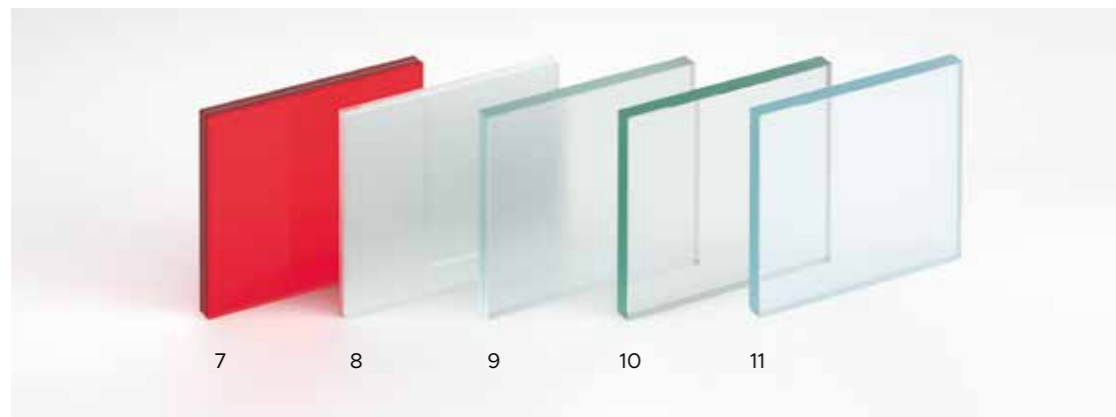

VERRE/GLAS

1. Bronze réfléchissant
2. Bronze gravé à l'acide
3. Bronze
4. Fumé réfléchissant
5. Fumé acide
6. Fumé

7. EVA coloré
8. Blanc laiteux opaque
9. Blanc satiné
10. Transparent
11. Transparent extra-clair

VERRE FEUILLETÉ AVEC TISSU | VERBUNDSICHERHEITSGLAS MIT GEWEBE

VERRE FEUILLETÉ AVEC TREILLIS | VERBUNDSICHERHEITSGLAS MIT NETZ

PROFIL

1. Champagne
2. Argent
3. Peinture en couleurs brillantes RAL 10/20

PROFILS DE VERNISSAGE MAT | PROFILE FÜR MATTLACKIERUNG

PROFILS DE PEINTURE MÉTALLISÉE | METALLISCHE FARBPROFILE